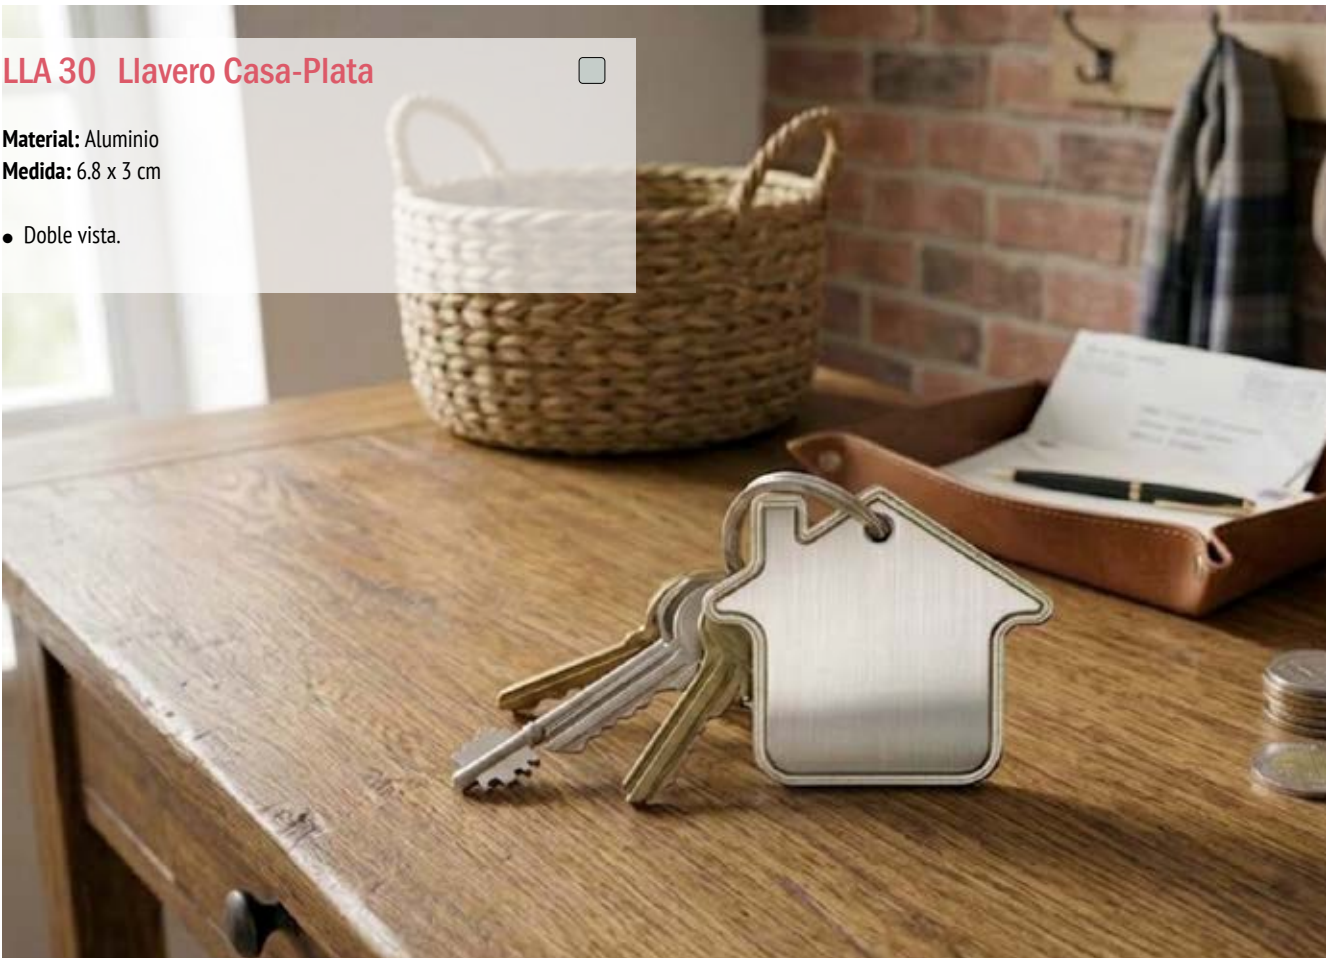

- Vaina protectora con trenquilla y cierre en broche

**LLA 28 Llaverero Ranura-Casa**

**Material:** Metal

**Medida:** 6.6 x 2.5 cm.

- Llaverero con ranura como soporte para teléfono móvil y abresodas.

**LLA 29 Llaverero Forma Casa**

**Material:** Metal

**Medida:** 4 x 3.5 cm.

- Llaverero con diseño diverso en caras.

**LLA 30 Llaverero Casa-Plata**

**Material:** Aluminio

**Medida:** 6.8 x 3 cm

- Doble vista.

**LLA 44 Llaverito Redondo Bamboo**